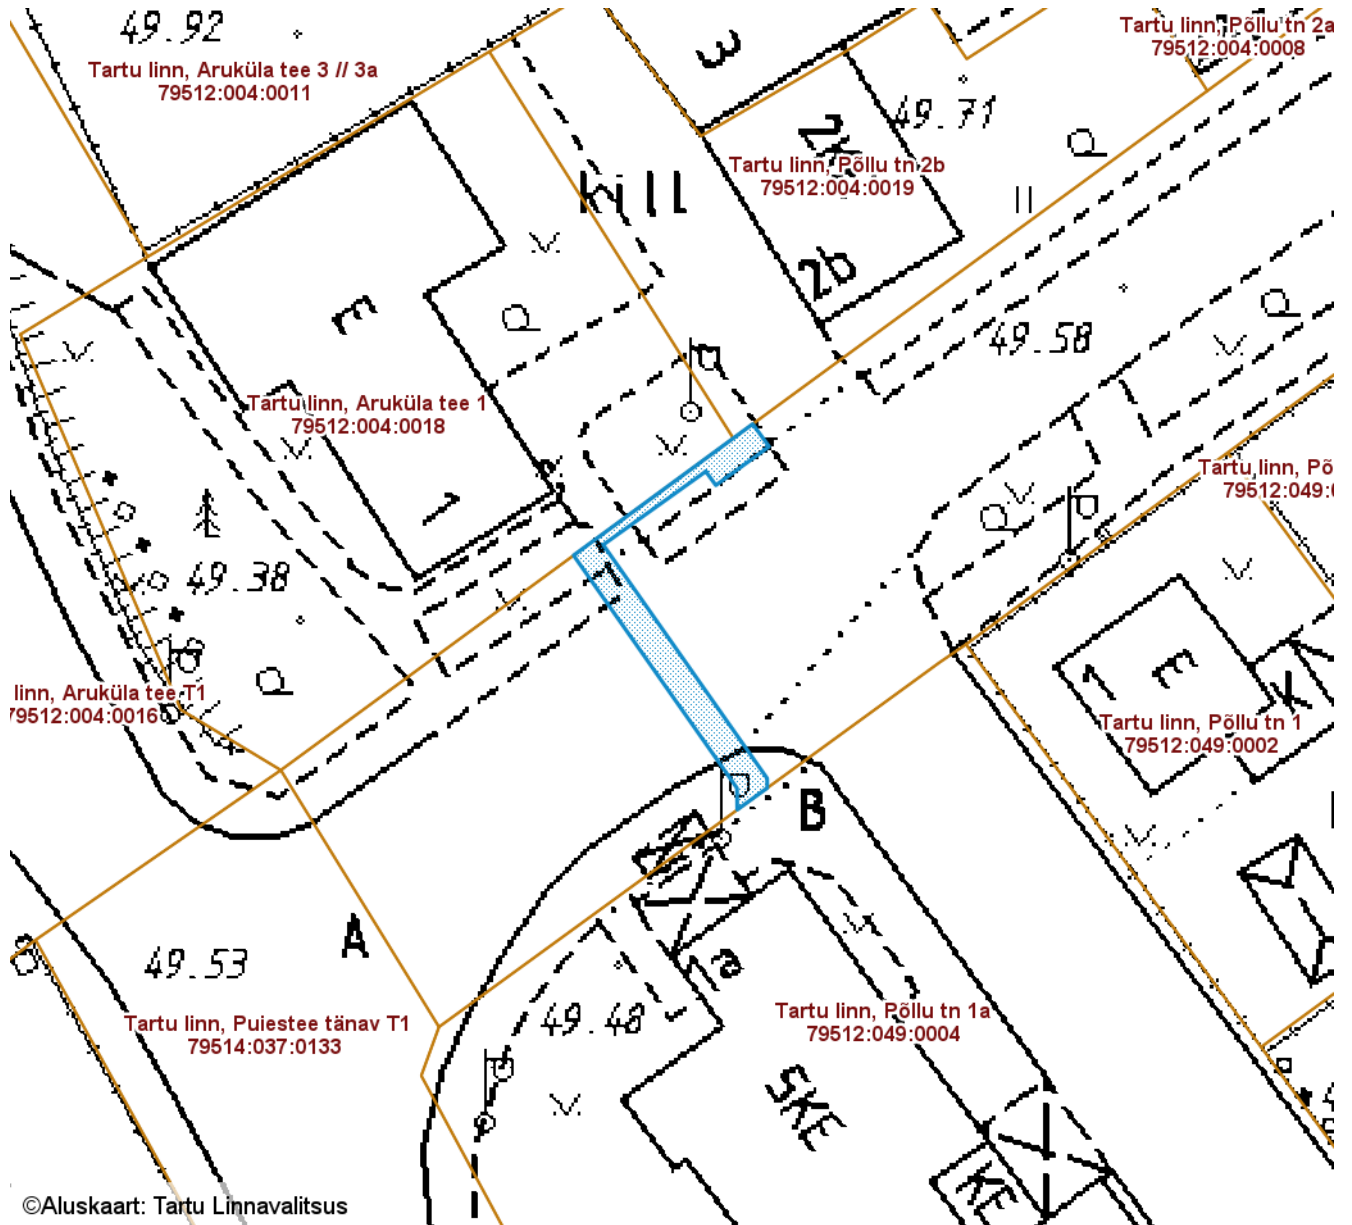

SUNDVALDUSE ALA ASENDIPLAAN

Tartu maakond, Tartu linn, Tartu linn, Põllu tänav T1 (79512:049:0011)

M 1 : 500

Koostas: **Sandra Simson**